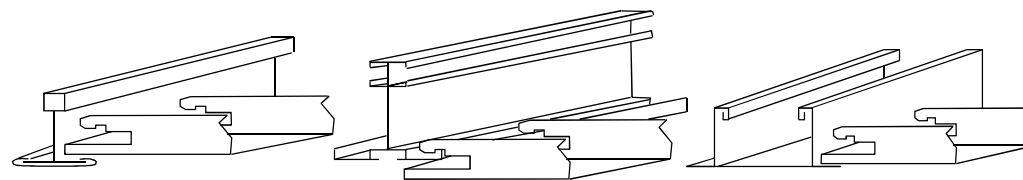

### PLATECH 300 VISTA - Bandeja de 300 mm para perfil visto. Largo variable hasta 1600 mm.

Código	Descripción	Color	€/m.l.	Canto	Acabado	Cenefa	Uds/ Caja	ml/ caja	Kgs/ Caja	Dimens. Caja (cm)
300VLB	Platech 300 vista lisa	Blanco	5,29							
300VLB45	Platech 300 vista lisa esp. 0,45	Blanco	4,98	Recto	Liso	-	8	-	-	-
300VLS	Platech 300 vista lisa	Gris plata	5,51							
300VPB	Platech 300 vista perforada	Blanco	5,71							
300VPS	Platech 300 vista perforada	Gris plata	5,99							
300VPBV	Platech 300 vista perforada con velo	Blanco	6,42	Recto	Perforado 2,5 mm	10 mm	8	-	-	-
300VPSV	Platech 300 vista perforada con velo	Gris plata	6,64							

### PLATECH 300 T-OCULTA - Bandeja 300x1200 para perfil T oculto.

Código	Descripción	Color	€/m <sup>2</sup>	Canto	Acabado	Cenefa	Uds/ Caja	m2/ caja	Kgs/ Caja	Dimens. Caja
300ALB	Platech 300x1200 T-oculta lisa	Blanco	18,23							
300ALB45	Platech 300x1200 T-oculta lisa esp. 0,45	Blanco	17,20	Oculto	Liso	-	8	2,88	14	121x31x13
300ALS	Platech 300x1200 T-oculta lisa	Gris plata	18,45							
300APB	Platech 300x1200 T-oculta perforada	Blanco	19,90							
300APS	Platech 300x1200 T-oculta perforada	Gris plata	20,13	Oculto	Perforado 2,5 mm	10 mm	8	2,88	12,5	121x31x13
300APBV	Platech 300x1200 T-oculta perforada con velo	Blanco	22,04							
300APSV	Platech 300x1200 T-oculta perforada con velo	Gris plata	22,38							

### ACCESORIOS

Código	Descripción	Precio	Color	Medida	Uds/ Caja	ml/ caja	Kgs/ Caja	Dimens. Caja
PSPLAT	Perfil separador bandejas (€/m.l.)	1,45	-	A medida	-	-	-	-
PTALUM4	Perfil T oculto aluminio (€/m.l.)	2,92	-	4000	20	60	24	-
PU300	Perfil U de bandeja	1,00	Blanco	3000	24	72	24	-

Todos los modelos perforados presentan perforación de 2,5 mm al cuadro

Las bandejas PLATECH VISTA PERFORADA presentan cenefa LATERAL de 10 mm

Las bandejas PLATECH T-OCULTA PERFORADA presentan cenefa PERIMETRAL de 10 mm