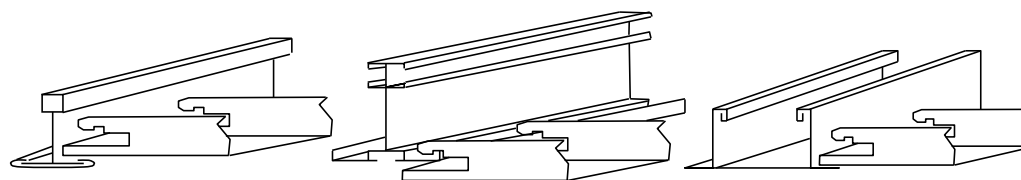

PLATECH 300 VISTA
PLATECH 300 T-OCULTA

Bandejas de chapa de acero prelacada

PLATECH 300 VISTA - Bandeja de 300 mm para perfil visto. Largo variable hasta 1600 mm.

Código	Descripción	Color	€/m.l.	Canto	Acabado	Cenefa	Uds/ Caja	ml/ caja	Kgs/ Caja	Dimens. Caja (cm)
300VLB	Platech 300 vista lisa	Blanco	6,12	Recto	Liso	-	8	-	-	-
300VLB45	Platech 300 vista lisa esp. 0,45	Blanco	5,69							
300VLS	Platech 300 vista lisa	Gris plata	6,24							
300VPB	Platech 300 vista perforada	Blanco	6,33	Recto	Perforado 2,5 mm	10 mm	8	-	-	-
300VPS	Platech 300 vista perforada	Gris plata	6,61							
300VPBV	Platech 300 vista perforada con velo	Blanco	7,21							
300VPSV	Platech 300 vista perforada con velo	Gris plata	7,44							

PLATECH 300 T-OCULTA - Bandeja 300x1200 para perfil T oculto.

Código	Descripción	Color	€/m ²	Canto	Acabado	Cenefa	Uds/ Caja	m2/ caja	Kgs/ Caja	Dimens. Caja (cm)
300ALB	Platech 300x1200 T-oculta lisa	Blanco	20,30	Oculto	Liso	-	8	2,88	14	121x31x13
300ALB45	Platech 300x1200 T-oculta lisa esp. 0,45	Blanco	19,22							
300ALS	Platech 300x1200 T-oculta lisa	Gris plata	20,50							
300APB	Platech 300x1200 T-oculta perforada	Blanco	22,00	Oculto	Perforado 2,5 mm	10 mm	8	2,88	12,5	121x31x13
300APS	Platech 300x1200 T-oculta perforada	Gris plata	22,62							
300APBV	Platech 300x1200 T-oculta perforada con velo	Blanco	24,50							
300APSV	Platech 300x1200 T-oculta perforada con velo	Gris plata	24,85							

ACCESORIOS

Código	Descripción	Precio	Color	Medida	Uds/ Caja	ml/ caja	Kgs/ Caja	Dimens. Caja
PSPLAT	Perfil separador bandejas (€/m.l.)	1,65	-	A medida	-	-	-	-
PTALUM4	Perfil T oculto aluminio (€/m.l.)	4,80	-	4000	20	60	24	-
PU300	Perfil U de bandeja	1,05	Blanco	3000	24	72	24	-

Todos los modelos perforados presentan perforación de 2,5 mm al cuadro

Las bandejas PLATECH VISTA PERFORADA presentan cenefa LATERAL de 10 mm

Las bandejas PLATECH T-OCULTA PERFORADA presentan cenefa PERIMETRAL de 10 mm