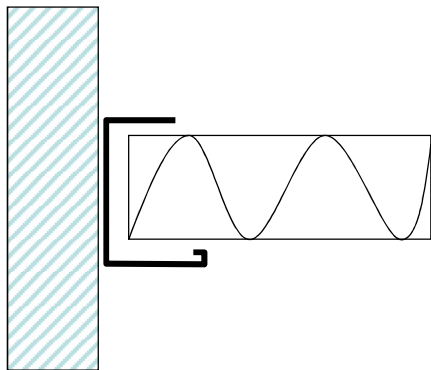

FICHA TÉCNICA DEL PRODUCTO:  
PU300 (perfil U de bandeja)

Especificaciones:	
A	26 mm
B	31 mm
C	24 mm
D	3 mm
Longitud 3000 mm	

Sistemas de montaje:

**Aplicaciones:** Falso techo desmontable decorativo para interiores.

**Instalación:** En la pared para arranque y remate de paneles y perfiles.

**Reacción al fuego:** A-1

**Embalaje:** Cartón

**Descripción:** Perfil metálico liso, lacados sobre acero galvanizado por ambas caras.

**Desarrollo:** 82 mm

**Espesor:** 0,5 mm

**Material:** Acero Prelacado

**Comportamiento al agua:** No hidrófilo

Materiales fabricados de acuerdo con la legislación ambiental vigente

Producto reciclables

Envases y embalajes reciclables