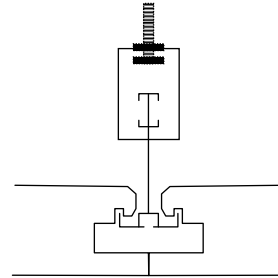

FICHA TÉCNICA DEL PRODUCTO:
600PA (perfil T-aluminio)

Especificaciones:			
A	40,00 mm	G	5,00 mm
B	33,00 mm	H	7,00 mm
C	10,00 mm	J	4,00 mm
D	6,20 mm	K	7,00 mm
E	2,95 mm	M	4,00 mm
F	35,00 mm		
Longitud perfil		3000 mm	

Aplicaciones: Falso techo desmontable decorativo para interiores.

Instalación: El perfil se engancha al sistema de suspensión

Reacción al fuego: A-1

Embalaje: Flejado

Descripción: Perfil de aluminio extrusionado

Espesor: 1,40 mm

Material: Aluminio.

Comportamiento al agua: No hidrófilo

Materiales fabricados de acuerdo con la legislación ambiental vigente

Producto reciclables

Envases y embalajes reciclables

El último poseedor del embalaje será responsable de su correcta gestión según lo recogido en el Real Decreto 782/1998, de desarrollo de la Ley 11/1997 de envases y residuos de envases