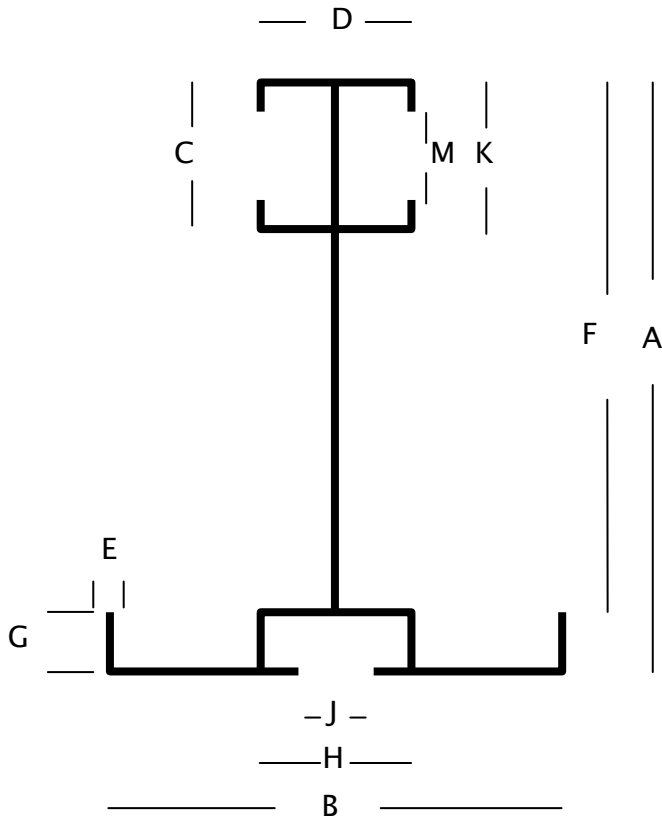

FICHA TÉCNICA DEL PRODUCTO:
600PA (perfil T-aluminio)

Especificaciones:			
A	40,00 mm	G	5,00 mm
B	33,00 mm	H	7,00 mm
C	10,00 mm	J	4,00 mm
D	6,20 mm	K	7,00 mm
E	2,95 mm	M	4,00 mm
F	35,00 mm		
Longitud perfil		3000 mm	

Aplicaciones: Falso techo desmontable decorativo para interiores.

Instalación: El perfil se engancha al sistema de suspensión

Reacción al fuego: A-1

Embalaje: Flejado

Descripción: Perfil de aluminio extrusionado

Espesor: 1,40 mm

Material: Aluminio.

Comportamiento al agua: No hidrófilo

Materiales fabricados de acuerdo con la legislación ambiental vigente

Producto reciclables

Envases y embalajes reciclables

El último poseedor del embalaje será responsable de su correcta gestión según lo recogido en el Real Decreto 782/1998, de desarrollo de la Ley 11/1997 de envases y residuos de envases